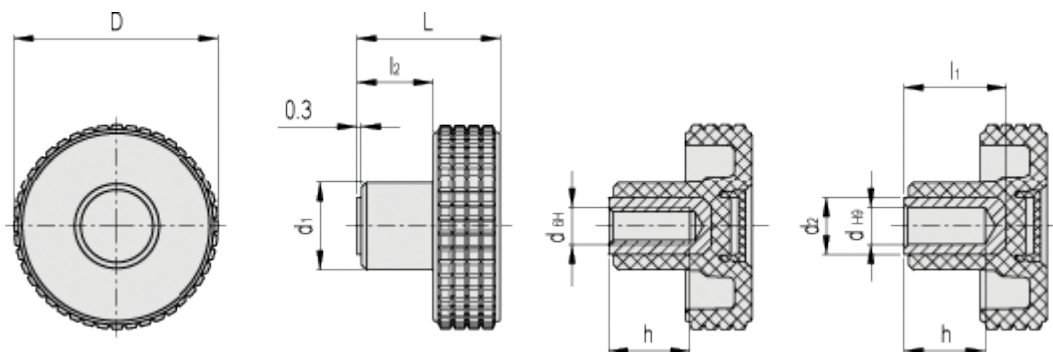

Varenummer: 23020344213

Beskrivelse: E+G Fingregreb MBT.50-B-M8-C3, grå dækkappe

Mål

D = 50

l2 = 16

d1 = 20

d2 = -

dH6 = M8

dH9 = -

h = 20

L = 33

l1 = -